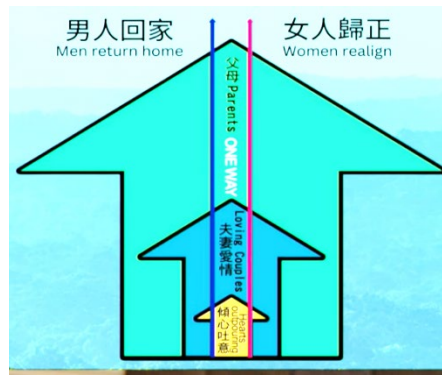

神是唯一、創造我、愛我的天父爸爸！

來自 12 個國家地區共 36 間教會，逾 2400 位教牧同工及弟兄姊妹，帶著渴慕的心，一連 3 天參與香港 611 靈糧堂舉辦的「生命樹心版十誠敬拜特會」，把充滿愛的「心版十誠」刻在心上！

「生命樹心版十誠敬拜特會」於 11 月 1-3 日在聖靈的同在中舉行。經歷三年疫情關鎖，母堂首度恢復舉辦大型特會。海外分堂肢體回家的心情熾熱，大家同心高舉神，場面震撼動人！

這次特會，Alex 牧師、Sherry 師母帶領神住 59 位弟兄姊妹共赴盛會，讓我們經歷「生命樹」的水流並領受生命樹的 DNA，一起對準神，以心版十誠為生命打樁，一同走「愛與信任」的道路！