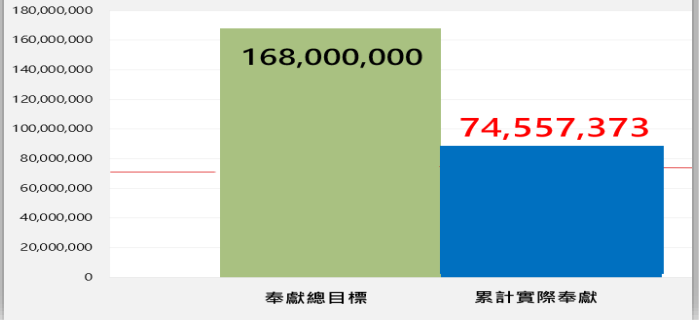

社團法人基督教台灣神住611靈糧堂

奉獻QR code

奉
獻
帳
戶

地址：台中市南屯區五權西路二段236號14F-1
電話：04-24725561

海外奉獻匯入(外幣)

Beneficiary's Bank：Bank Sinopac

Bank Address：No.36, Sec.3, Nanjing E. Rd., Taipei, Taiwan

SWIFT Code：SINOTWTP

Beneficiary's Name：

SHEKINAH 611 BREAD OF LIFE CHRISTIAN CHURCH

Beneficiary's A/C No.：038-008-0017871-3

Beneficiary's Address：14F-1.,NO.236, SEC. 2,Wucyuan W. Rd.,
Nantun District, Taichung City 408, Taiwan(R.O.C)

Email：shekinah611bol@gmail.com

晨禱直播：週二～週五

早上 8:00 直播連線

日期	經文	
11/13(一)	箴言	24
11/14(二)	路加福音	13
11/15(三)	路加福音	14
11/16(四)	路加福音	15
11/17(五)	路加福音	16
11/18(六)	詩篇	19

歡迎人人入小組 人人成為小組長！

日期	時間	組別(小組代號)	地點	
週三	12:30	淑雅(GH)	教會副堂	
	19:30	銘麒(GNM)&郁婷(MTA)	兒童教會	
		瓊玉(MTC)	教會副堂	
週五	19:30	Susan 素貞(MS)	南屯永春南路	
	21:00	全興(GO)&Emma(MA)	教會副堂	
		玉貞(GD)姐妹小組	教會副堂	
		亞蘭(GMA)	教會拉法	
週日	10:30	德明(GLS)兒少小組	采固 M 樓	
		涵惠(MF)兒少小組		
	12:30	世蕙(MD)&文玲(MP)	台南安平	
	13:00	明忠(GNC)&秀美(MTS) 柏勛(GNCF)	忠明南路	
		恆祺(MH)&昭良(MY)	教會	
		Melody 雪霽(MYM)		
			一葦牧師(GM)&淑娟(GMJ)	世界廣場
	13:30	憲行(GJ)&寶雲(GS)	教會拉法	
		書傑(GN)&惠瑜(MT)	兒童教會	
		大川(ME)&Amy 貞妙(GA) /雅靜(GAE)/ 珮琳(GAW)	教會副堂	
		志豪(MED)青年小組	教會大堂(1)	
		剛正(GL)&涵惠(MF) /佳琪(MFC)/俞甄(MFJ)	教會大堂(2)	
		博君(MYJ)	教會	
佩辰 Peggy(GMP)				

以斯拉建設工程奉獻目標：NT$168,000,000

神住 611 靈糧堂 歡迎您!

豐盛崇拜：每週三 10:30 ~ 12:00

青年崇拜：每週五 19:30 ~ 21:30

晚間崇拜：每週六 17:00 ~ 19:00

主日崇拜：每週日 10:30 ~ 12:30

兒童崇拜：每週日 10:30 ~ 12:30

少年崇拜：每週日 10:30 ~ 12:30

台中市南屯區五權西路二段 236 號 14 樓-1

電話：(04)2472-5561 傳真：(04)2471-9087