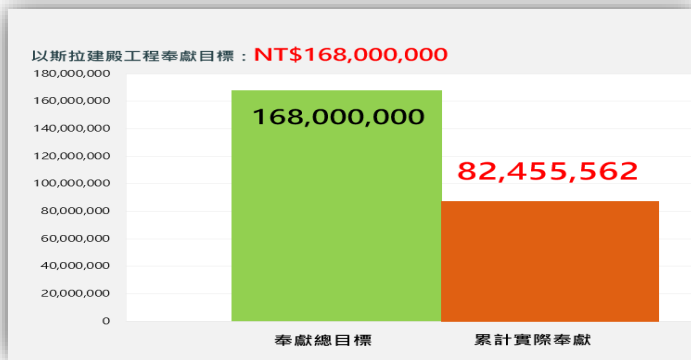

奉獻帳戶

社團法人基督教台灣神住611靈糧堂 奉獻QR code

銀行：永豐銀行 南台中分行
代號：807 帳號：03801800200611
戶名：社團法人基督教台灣神住611靈糧堂

地址：台中市南屯區五權西路二段236號14F-1
電話：04-24725561

海外奉獻匯入(外幣)
Beneficiary's Bank : Bank Sinopac
Bank Address : No.36, Sec.3, Nanjing E. Rd., Taipei, Taiwan
SWIFT Code : SINOTWTP
Beneficiary's Name :
SHEKINAH 611 BREAD OF LIFE CHRISTIAN CHURCH
Beneficiary's A/C No. : 038-008-0017871-3
Beneficiary's Address : 14F-1, NO.236, SEC. 2, Wucyuan W. Rd.,
Nantun District, Taichung City 408, Taiwan(R.O.C)
Email : shekinah611bol@gmail.com

晨禱直播：週二~週五
早上 8:00 直播連線

日期	經文	
07/01(一)	箴言	2
07/02(二)	歷代志上	13
07/03(三)	歷代志上	14
07/04(四)	歷代志上	15
07/05(五)	歷代志上	16
07/06(六)	詩篇	61

歡迎人人入小組 人人成為小組長！

日期	時間	組別(小組代號)	地點
週三	12:30	淑雅(GH)/博君(GHJ)	教會副堂
		淑娟(GMJ)	
		寶雲(GS)小組	
	19:30	銘麒(GNM)&郝婷(MTA)	兒童教會
		瓊玉(MTC)	教會副堂
週五	19:30	Susan 素貞(MS)	南屯永春南路
	21:00	全興(GO)&Emma(MA)	教會副堂
		玉貞(GD)小組	教會副堂
		亞蘭(GMA)	教會拉法
週日	10:30	德明(GLS)兒少小組	采固 M 樓
		涵惠(GF)兒少小組	
	12:30	世莒(MD)&文玲(GP)	台南安平
		盛發(MI)/一葦(GM)	世界廣場
		玉貞(GD)職青姐妹小組	教會
	13:00	明忠(GNC)&秀美(MTS)	忠明南路
		恆祺(MH)&昭良(MY)	教會
		Melody 雪霽(MYM)	
	13:30	憲行(GJ)&寶雲(GS)	教會拉法
		書傑(GN)&惠瑜(MT)	兒童教會
		大川(ME)&Amy 貞妙(GA) /雅靜(GAE)/ 珮琳(GAW)	教會副堂
		剛正(GL)&涵惠(GF) /佳琪(GFC)/俞甄(GFJ) /雅惠(GFH)	教會大堂
		佩辰 Peggy(GMP)	教會

神住 611 靈糧堂 歡迎您!

豐盛崇拜：每週三 10:30 ~ 12:00
青年崇拜：每週五 19:30 ~ 21:00
晚間崇拜：每週六 17:00 ~ 18:40
主日崇拜：每週日 10:30 ~ 12:10
兒童崇拜：每週日 10:30 ~ 12:10
少年崇拜：每週日 10:30 ~ 12:10

台中市南屯區五權西路二段 236 號 14 樓-1
電話：(04)2472-5561 傳真：(04)2471-9087