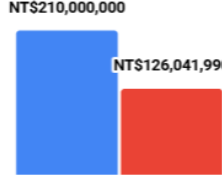

聚會時間 & 出席人數

[2026/02/02-2026/02/08]

崇拜聚會	日期	時間	出席人數
豐盛崇拜	週三	10:30~12:10	21
月朔禱告會	週五	19:30~21:00	78
週六崇拜	週六	17:00~18:40	57
主日崇拜	週日	10:30~12:10	165
少年崇拜	週日	10:30~12:10	15
兒童崇拜	週日	10:30~12:10	15
聚會總數(人)			351

■ 建殿奉獻總目標 ■ 實際累計奉獻金額

以斯拉建殿工程