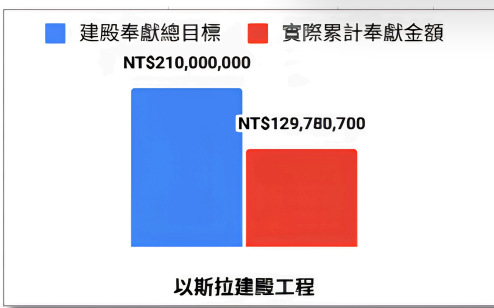

Email: shekinah611bol@gmail.com
www: www.shekinah611bol.org
FB: www.facebook.com/shekinah611bol

2026.06.28

晨禱直播：週二~週五 早上8:30直播連線		
日期	經文	
6/29(一)	箴言	16
6/30(二)	利未記	1
7/01(三)	利未記	2
7/02(四)	利未記	3
7/03(五)	利未記	4
7/04(六)	詩篇	45

Home News

Shekinah's 的 夏日冒險
暑期夏令營
7/2-4 (四-六)
費用: \$2500
課程內容:
1. 音樂啟發 2. 自我探索與保護 3. 科學: 實驗的操作 4. 閒暇遊戲

Gentoo
蒙福勝萬民
BLESSED ABOVE ALL
22-25 JULY HONG KONG
SCAN TO REGISTER

愛火可以重燃 夫妻營會
婚姻可以變得更美好
一日營 | 10/4(日) 13:30 (含下午茶點心及晚餐)
三日營 | 10/8-10/10 (四-六) (含日營、上課場地、教材、情人晚餐、行政等費用)

人人加入小組，人人成為小組長			
日期	時間	組別(小組代號)	地點
週三	17:30	世萱文伶小組	台南安平

聚會時間 & 出席人數 [2026/06/15-2026/06/21]			
崇拜聚會	豐盛崇拜	週三 10:30~12:10	27
	遇見神營會	週五 09:30~21:00	154
	週六崇拜	週六 17:00~18:40	81
	少年崇拜	週日 10:30~12:10	17
	兒童崇拜	週日 10:30~12:10	24
	主日崇拜	週日 10:30~12:10	171
聚會總數(人)			474